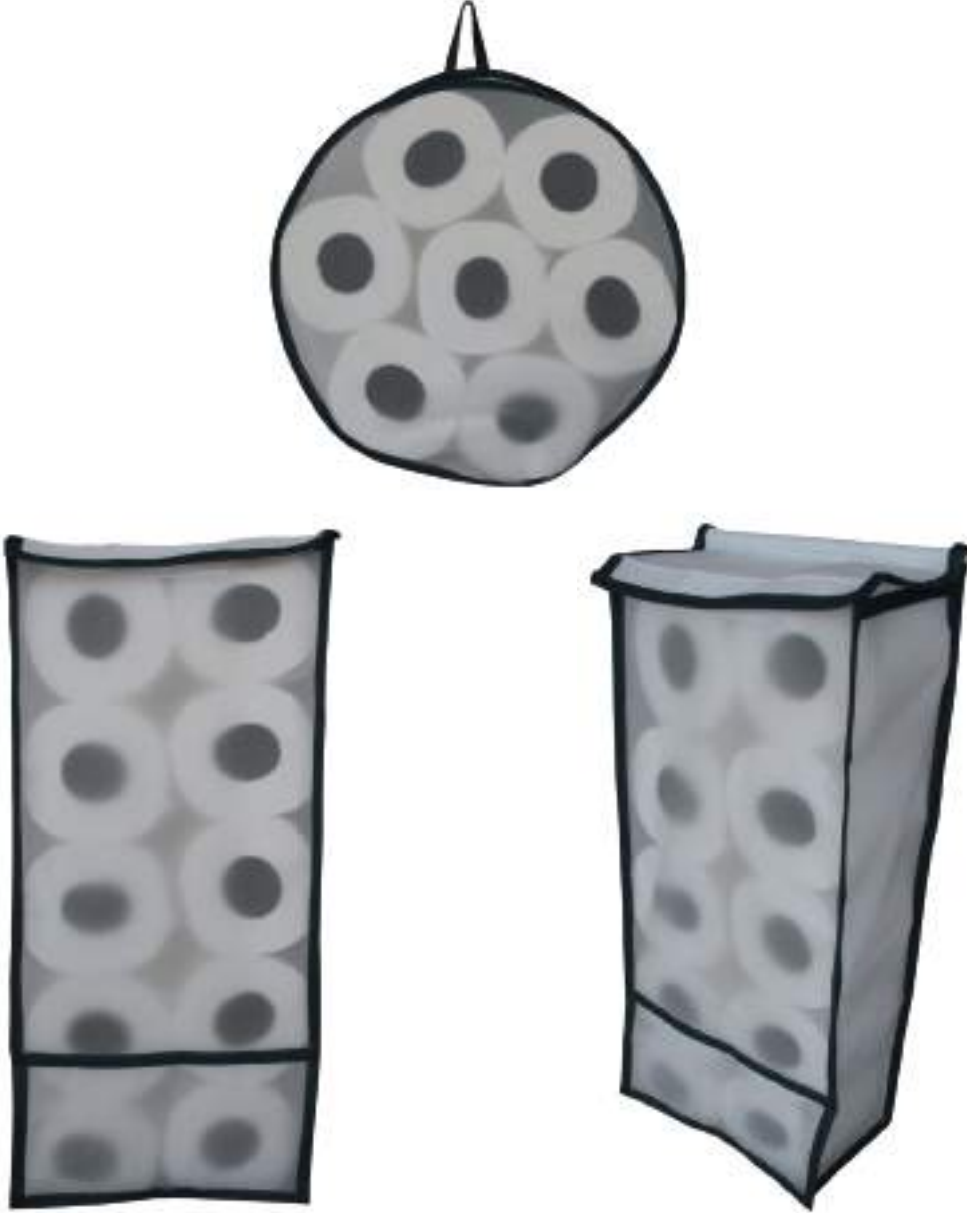

KAPI ARKASI TUVALET KAĞITI ORĞANİZER

BEHIND THE DOOR TOILET PAPER ORGANIZER

Ürün kodu	FLM-BG-35/36
Ebat	

Şık tasarım yedek tuvalet kağıtlarını koya bileceğiniz cırtlı kapağı vardır ergonomik yapısı kapı arkasına askıyla asılır paket içerisinde askı vardır.