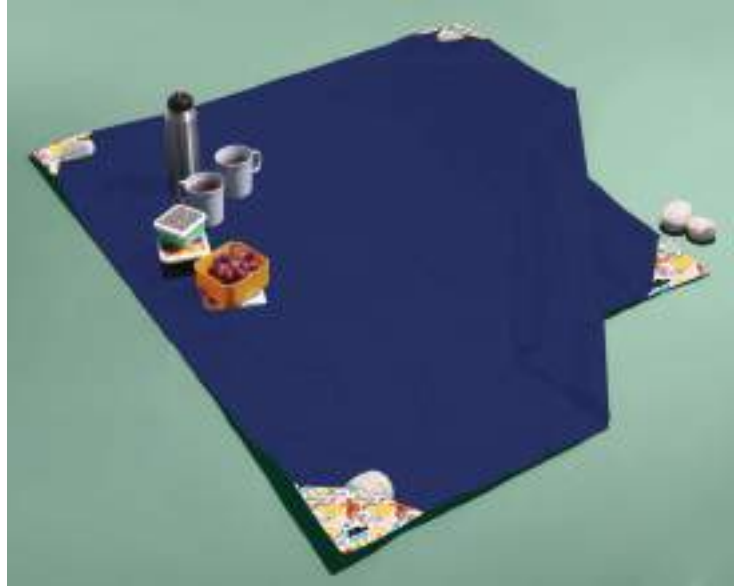

PİKNİK ÖRTÜSÜ CEPLİ

PICNIC COVER WITH POCKETS

Ürün kodu	KAMPESNT-14
Ebat	

1. Kumaş: Yüksek Yük Taşıyan ÖrGü 2. Hafif ve Emek Tasarrufu, Mağaza Kolay, Cilt Dostu Kumaş, Serin ve Rahat3. Devrilme önleyici ve yırtılmaya karşı dayanıklı, Üçgen Yapı, Çapraz Bacaklı Olarak Otururken safraya YuvarlanMayacak. Yoğuzk: 280 cm Yaklaşık 924 gram, 400 cm Yaklaşık 1180 gram (5. Solirlik: Yaklaşiler 300kg.