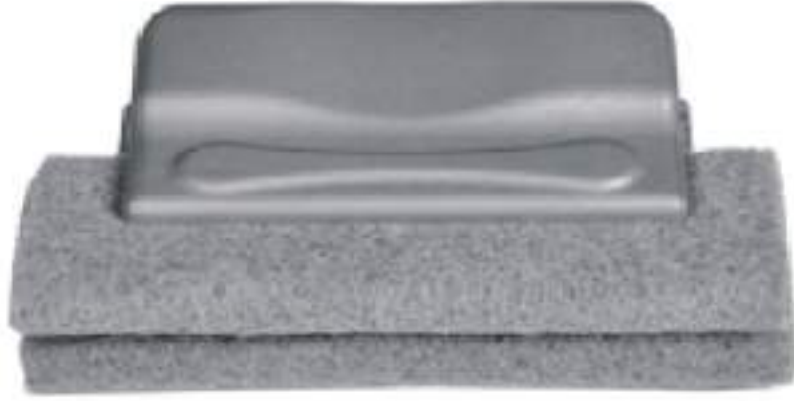

Ürün kodu	MGC-EYG-29
Ebat	13 x 13

TUTACAKLI KENAR VE DERZ TEMİZLEYİCİ

EDGE AND JOINT CLEANER WITH HANDLE

Keçe Cep Telefonu Tutacağı telefonunuz şarjdayken koyacak yer arıyorsanız bu ürün tam size göre. Şarja taktığınız telefonunuz güvenle şarj olsun. Şarj başlığını prize takarak kolayca kullanabilirsiniz. Fazla yer kaplamadan yanınızda taşıyabilirsiniz. Her marka cep telefonu için uygundur. Kaliteli keçe kumaştan üretilmiştir. Ebat 14 cm x 22 cm.

If you are looking for a place to put your Felt Cell Phone Holder while your phone is charging, this product is for you. Safely charge your phone that you plug into the charger. You can easily use the charging head by plugging it into the socket. You can carry it with you without taking up much space. Suitable for all brands of mobile phones. Made of quality felt fabric. Size 14 cm x 22 cm.